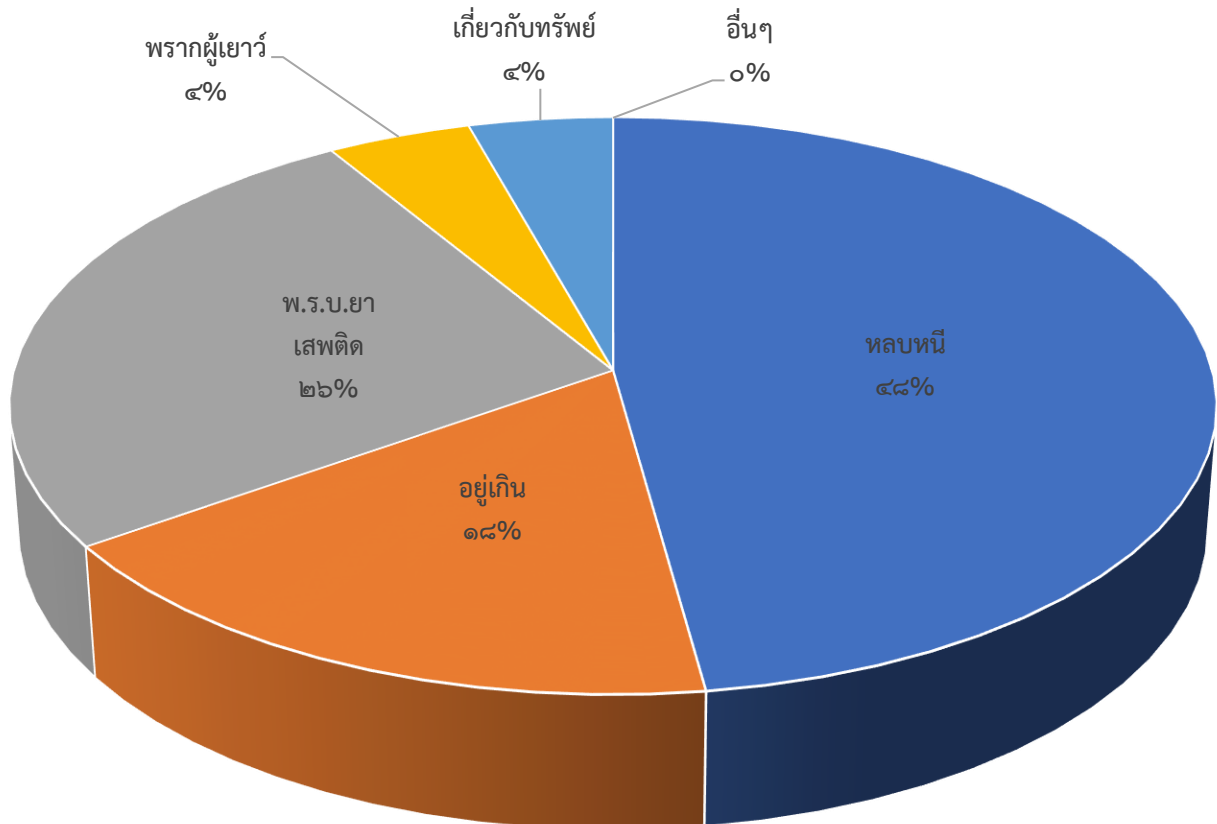

รายงานผลการปฏิบัติราชการประจำเดือน ธันวาคม พ.ศ.๒๕๖๖

งานห้องกักและการส่งกลับ

ตรวจคนเข้าเมืองจังหวัดพังงา

รายงานผลการปฏิบัติราชการ งานห้องกักและการส่งกลับ ปีงบประมาณ พ.ศ.๒๕๖๗
สถิติผลักดันส่งกลับ ประจำเดือน ธันวาคม พ.ศ.๒๕๖๖

ลำดับ	วันที่ผลักดัน	ทางช่องทาง	สัญชาติ	ข้อหา						รวม
				หลบหนี	อยู่ เกิน	พ.ร.บ. ยา เสพติด	พราก ผู้เยาว์	เกี่ยวกับ ทรัพย์สิน	อื่นๆ	
๑	๑๕ ธ.ค.๖๖	ตม.จว.ระนอง	เมียนมา	๑๑	๔	๖	๑	๑	๐	๒๓
รวมผลักดัน				๑๑	๔	๖	๑	๑	๐	๒๓

สถิติผลิตภัณฑ์-ส่งกลับ แยกตามข้อหา

- หลบหนี
- อยู่เกิน
- พ.ร.บ.ยาเสพติด
- พรากผู้เยาว์
- เกี่ยวกับทรัพย์สิน
- อื่นๆ