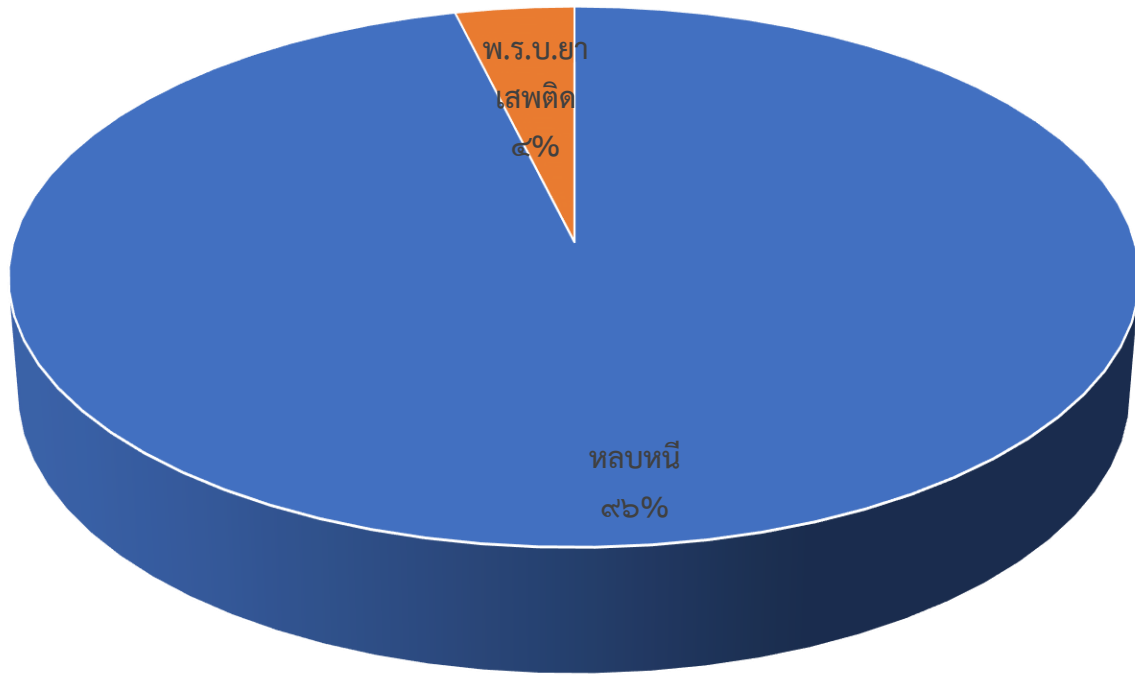

รายงานผลการปฏิบัติราชการประจำเดือน มกราคม พ.ศ.๒๕๖๗

งานห้องกักและการส่งกลับ

ตรวจคนเข้าเมืองจังหวัดพังงา

รายงานผลการปฏิบัติราชการ งานห้องกักและการส่งกลับ ปีงบประมาณ พ.ศ.๒๕๖๗
สถิติผลักดันส่งกลับ ประจำเดือน มกราคม ๒๕๖๗

ลำดับ	วันที่ผลักดัน	ทางช่องทาง	สัญชาติ	ข้อหา						รวม
				หลบหนี	อยู่ เกิน	พ.ร.บ. ยา เสพติด	ความผิด ต่อ ร่างกาย	ยาเสพติด/ ครอบครอง ปืน	อื่นๆ	
๑	๕ ม.ค.๖๗	ตม.จว.ตาก	เมียนมา	๐	๐	๒	๐	๐	๐	๒
๒	๑๕ ม.ค.๖๗	กก.๓บก.สส.สตม.	เมียนมา	๒๘	๐	๐	๐	๐	๐	๒๘
๓	๑๘ ม.ค.๖๗	ตม.จว.ระนอง	เมียนมา	๒๒	๐	๐	๐	๐	๐	๒๒
รวมผลักดัน				๕๐	๐	๒	๐	๐	๐	๕๒

สถิติการผลักดัน - ส่งกลับ คนต่างด้าว แยกตามข้อหา

■ หลบหนี

■ พ.ร.บ.ยา
เสพติด